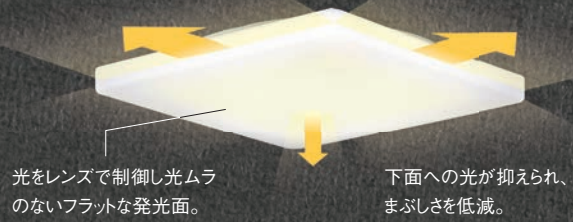

直付専用

意匠登録済

LED交換不可

リモコン付

●照明器具の適正交換時期は8~10年です。

■ レンズ拡散シーリング

光を拡散させ眩しさを低減した優しい光

レンズ制御によりカバー全体を均一に発光させ壁面方向に制御された光が空間を明るく穏やかに照らす。

壁面への配光で明るさをアップ。

光をレンズで制御し光ムラのないフラットな発光面。

下面への光が抑えられ、まぶしさを低減。

光ムラのないフラットで美しい発光面を実現

今までのシーリング

従来品

※カバー全体に光ムラが見える

レンズ拡散シーリング