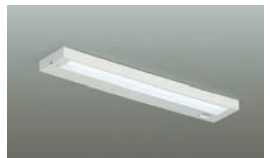

DCL-40245 AHL
温白色 / 3500K・Ra83
定格光束消費電力固有エネルギー消費効率
1030lm 12W 85.8lm/W

非調光
傾斜天井可能
LED交換不可

¥14,000(税抜) (LED内蔵)

LED LED 12W
明るさFL30W相当
●ポリカーボネート白 ●アクリル乳白(マット)
●巾85 長450 高さ23mm 0.5kg ●13VA
●スイッチ付(入切)
●AC100V ●光源寿命40,000時間
●調光器併用不可

棚下付専用