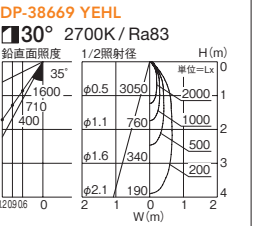

配光	光色	消費電力(W)	色温度(K)	中心光度(cd)	VA	品番	希望小売価格
広角形	星白色	7.1	5,000	2100	12	DP-38668 WEHL	¥14,400 (税抜)
	電球色	7.1	2,700	2100	12	DP-38668 YEHL	¥14,400 (税抜)
	星白色	11.7	5,000	3050	20	DP-38669 WEHL	¥16,800 (税抜)
	電球色	11.7	2,700	3050	20	DP-38669 YEHL	¥16,800 (税抜)