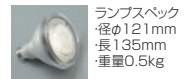

LEDビームランプ 11.7W(E26)×1灯
 ビーム球150W相当

LEDビームランプ 7.1W(E26)×1灯
 ビーム球100W相当

- アルミダイカスト 塗装
- 巾150 高180 出228mm 1.5kg
- 首振り外向のみ90°・回転360°
- AC100V
- 調光器併用不可

非調光
 LED交換可能
 天井付・壁付・床付兼用

LEDビームランプ 7.1~11.7W(E26)

ビーム球100~150Wと同等の明るさ
 消費電力7.1~11.7Wでビーム球100~150W程度の明るさを持つLEDビームランプ。防水性も万全なので長時間点灯する屋外灯におすすめのランプです。用途に合わせて光色を選べます。