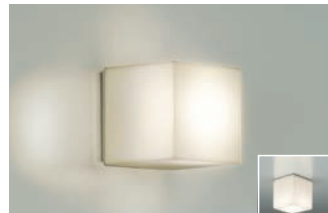

人感センサー | ON/OFFタイプ I

DWP-37170 HL
電球色 / 2700K・Ra82

定格光束	消費電力	固有エネルギー消費効率
370ℓm	4.2W	88.0ℓm/W

DWP-37170 AHL
温白色 / 3500K・Ra82

定格光束	消費電力	固有エネルギー消費効率
375ℓm	4.2W	89.2ℓm/W

¥13,800(税抜) (ランプ付)

1. LED電球 4.2W(E17) 白熱灯60W相当
2. アクリル 乳白(マット)
   - 径120 出128mm 0.3kg
   - 7VA
   - AC100V
   - 光源寿命40,000時間
   - 調光器併用不可

天井・壁・門柱取付兼用