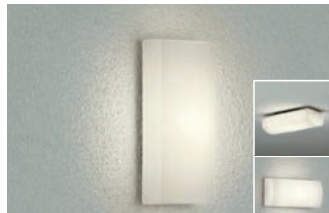

人感センサー | ON/OFFタイプ I

DWP-39587 YHL
電球色 / 2700K・Ra83

定格光束	消費電力	固有エネルギー消費効率
630ℓm	6.1W	103.2ℓm/W

DWP-39587 WHL
昼白色 / 5000K・Ra83

定格光束	消費電力	固有エネルギー消費効率
700ℓm	6.1W	114.7ℓm/W

¥13,500(税抜) (LED内蔵)

1. LED 6.1W 白熱灯60W相当
2. プラスチック 白
   - アクリル 乳白(マット)
   - 巾127 高270 出73mm 0.7kg
   - 11VA
   - 縦長付・横長付兼用
   - AC100V
   - 光源寿命40,000時間
   - 調光器併用不可

天井付・壁付兼用