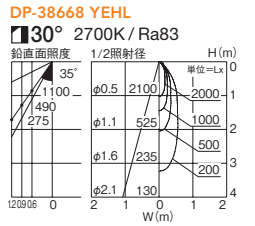

配光	光色	消費電力(W)	色温度(K)	中心光度(cd)	VA	品番	希望小売価格
広角形	星白色	7.1	5,000	2100	12	DP-38668 WEHL	¥14,400 (税抜)
	電球色	7.1	2,700	2100	12	DP-38668 YEHL	¥14,400 (税抜)
	星白色	11.7	5,000	3050	20	DP-38669 WEHL	¥16,800 (税抜)
	電球色	11.7	2,700	3050	20	DP-38669 YEHL	¥16,800 (税抜)