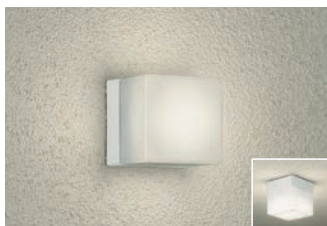

施工写真検索番号1-R016

DWP-41548 YHL
電球色 / 2700K・Ra83

定格光束	消費電力	固有エネルギー消費効率
375lm	4.6W	81.5lm/W

¥11,000(税抜) (ランプ付)

- LEDユニットフラット形(径70mm) 4.6W(GX53) 広角形 白熱灯60W相当
- プラスチック 白
- アクリル 乳白(マット)
- 径120 出120mm 0.5kg
- 8VA
- AC100V
- 光源寿命40,000時間
- 調光器併用不可

天井付・壁付兼用
カバーネジ込式

LED交換可能
防雨・防湿形