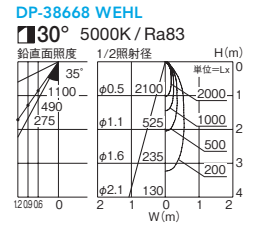

配光	光色	消費電力(W)	色温度(K)	中心光度(cd)	VA	品番	希望小売価格
広角形	星白色	7.1	5,000	2100	12	DP-38668 WEHL	¥14,400 (税抜)
	電球色	7.1	2,700	2100	12	DP-38668 YEHL	¥14,400 (税抜)
	星白色	11.7	5,000	3050	20	DP-38669 WEHL	¥16,800 (税抜)
	電球色	11.7	2,700	3050	20	DP-38669 YEHL	¥16,800 (税抜)