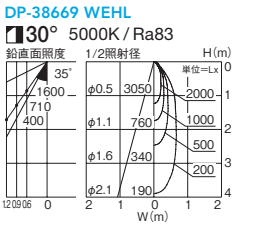

配光	光色	消費電力(W)	色温度(K)	中心光度(cd)	VA	品番	希望小売価格
広角形	星白色	7.1	5,000	2100	12	DP-38668 WEHL	¥14,400 (税抜)
	電球色	7.1	2,700	2100	12	DP-38668 YEHL	¥14,400 (税抜)
	星白色	11.7	5,000	3050	20	DP-38669 WEHL	¥16,800 (税抜)
	電球色	11.7	2,700	3050	20	DP-38669 YEHL	¥16,800 (税抜)