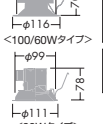

60°
LED交換不可
0.1m
近接照度
防雨形
埋込必要高
80
温度保護機能付
焼酎天井
55°

非調光

白熱灯
100W相当

白	DDL-8790 YWHL 580ℓm・7.6W・76.3ℓm/W	電球色 / 2700K・Ra83
	DDL-8790 AWHL 620ℓm・7.6W・81.5ℓm/W	温白色 / 3500K・Ra83
	DDL-8790 WWHL 630ℓm・7.6W・82.8ℓm/W	昼白色 / 5000K・Ra83
黒	DDL-8790 YBHL 490ℓm・7.6W・64.4ℓm/W	電球色 / 2700K・Ra83
	DDL-8790 ABHL 520ℓm・7.6W・68.4ℓm/W	温白色 / 3500K・Ra83
	DDL-8790 WBHL 530ℓm・7.6W・69.7ℓm/W	昼白色 / 5000K・Ra83

¥9,000(税抜) (LED内蔵) ●電気容量 14VA

白熱灯
60W相当

白	DDL-8789 YWHL 360ℓm・4.6W・78.2ℓm/W	電球色 / 2700K・Ra83
	DDL-8789 AWHL 380ℓm・4.6W・82.6ℓm/W	温白色 / 3500K・Ra83
	DDL-8789 WWHL 390ℓm・4.6W・84.7ℓm/W	昼白色 / 5000K・Ra83
黒	DDL-8789 YBHL 300ℓm・4.6W・57.6ℓm/W	電球色 / 2700K・Ra83
	DDL-8789 ABHL 320ℓm・4.6W・61.5ℓm/W	温白色 / 3500K・Ra83
	DDL-8789 WBHL 330ℓm・4.6W・63.4ℓm/W	昼白色 / 5000K・Ra83

¥6,800(税抜) (LED内蔵) ●電気容量 9VA

白熱灯
40W相当

白	DDL-5101 YWHL 230ℓm・2.4W・95.8ℓm/W	電球色 / 2700K・Ra83
	DDL-5101 AWHL 250ℓm・2.4W・104.1ℓm/W	温白色 / 3500K・Ra83
	DDL-5101 WWHL 260ℓm・2.4W・108.3ℓm/W	昼白色 / 5000K・Ra83
黒	DDL-5101 YBHL 190ℓm・2.4W・79.1ℓm/W	電球色 / 2700K・Ra83
	DDL-5101 ABHL 210ℓm・2.4W・87.5ℓm/W	温白色 / 3500K・Ra83
	DDL-5101 WBHL 220ℓm・2.4W・91.6ℓm/W	昼白色 / 5000K・Ra83

¥4,300(税抜) (LED内蔵) ●電気容量 5VA

白熱灯
100W相当

準耐火

白	DDL-6104 YWHL 710ℓm・6.8W・104.4ℓm/W	電球色 / 2700K・Ra83
	DDL-6104 AWHL 760ℓm・6.8W・111.7ℓm/W	温白色 / 3500K・Ra83
	DDL-6104 WWHL 780ℓm・6.8W・114.7ℓm/W	昼白色 / 5000K・Ra83
黒	DDL-6104 YBHL 600ℓm・6.8W・88.2ℓm/W	電球色 / 2700K・Ra83
	DDL-6104 ABHL 640ℓm・6.8W・94.1ℓm/W	温白色 / 3500K・Ra83
	DDL-6104 WBHL 660ℓm・6.8W・97.0ℓm/W	昼白色 / 5000K・Ra83

¥6,000(税抜) (LED内蔵) ●電気容量 14VA

白熱灯
80W相当

準耐火

白	DDL-5103 YWHL 560ℓm・5.8W・96.5ℓm/W	電球色 / 2700K・Ra83
	DDL-5103 AWHL 590ℓm・5.8W・101.7ℓm/W	温白色 / 3500K・Ra83
	DDL-5103 WWHL 610ℓm・5.8W・105.1ℓm/W	昼白色 / 5000K・Ra83
黒	DDL-5103 YBHL 480ℓm・5.8W・82.7ℓm/W	電球色 / 2700K・Ra83
	DDL-5103 ABHL 500ℓm・5.8W・86.2ℓm/W	温白色 / 3500K・Ra83

¥6,100(税抜) (LED内蔵) ●電気容量 10VA

白熱灯
60W相当

準耐火

白	DDL-6102 YWHL 440ℓm・4.6W・95.6ℓm/W	電球色 / 2700K・Ra83
	DDL-6102 AWHL 470ℓm・4.6W・102.1ℓm/W	温白色 / 3500K・Ra83
	DDL-6102 WWHL 480ℓm・4.6W・104.3ℓm/W	昼白色 / 5000K・Ra83
黒	DDL-6102 YBHL 370ℓm・4.6W・80.4ℓm/W	電球色 / 2700K・Ra83
	DDL-6102 ABHL 390ℓm・4.6W・84.7ℓm/W	温白色 / 3500K・Ra83
	DDL-6102 WBHL 400ℓm・4.6W・86.9ℓm/W	昼白色 / 5000K・Ra83

¥3,600(税抜) (LED内蔵) ●電気容量 8VA

調光

白熱灯
100W相当

白	DDL-4790 YWGH 580ℓm・8.5W・68.2ℓm/W	電球色 / 2700K・Ra83
	DDL-4790 AWGH 620ℓm・8.5W・72.9ℓm/W	温白色 / 3500K・Ra83
	DDL-4790 WWGH 630ℓm・8.5W・74.1ℓm/W	昼白色 / 5000K・Ra83
黒	DDL-4790 YBGH 490ℓm・8.5W・57.6ℓm/W	電球色 / 2700K・Ra83
	DDL-4790 ABGH 520ℓm・8.5W・61.1ℓm/W	温白色 / 3500K・Ra83
	DDL-4790 WBGH 530ℓm・8.5W・62.3ℓm/W	昼白色 / 5000K・Ra83

¥10,000(税抜) (LED内蔵) ●電気容量 9VA

白熱灯
60W相当

白	DDL-4789 YWGH 360ℓm・5.8W・62.0ℓm/W	電球色 / 2700K・Ra83
	DDL-4789 AWGH 380ℓm・5.8W・65.5ℓm/W	温白色 / 3500K・Ra83
	DDL-4789 WWGH 390ℓm・5.8W・67.2ℓm/W	昼白色 / 5000K・Ra83
黒	DDL-4789 YBGH 300ℓm・5.8W・51.7ℓm/W	電球色 / 2700K・Ra83
	DDL-4789 ABGH 320ℓm・5.8W・55.1ℓm/W	温白色 / 3500K・Ra83
	DDL-4789 WBGH 330ℓm・5.8W・56.8ℓm/W	昼白色 / 5000K・Ra83

¥7,800(税抜) (LED内蔵) ●電気容量 7VA

白熱灯
40W相当