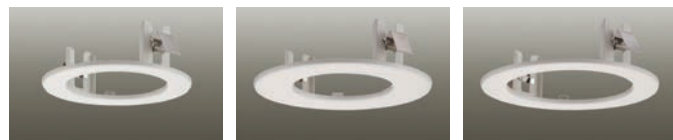

防雨形 0.1m 近接限度

温度保護機能付

埋込必要高 80

■ 別売部品

高気密リニューアルプレート(屋内用)

小口径ダウンライトへのリニューアルが可能

高気密リニューアルプレートを使用すれば、既存の埋込穴(φ125・φ150)に対して小口径(φ100・φ125)のダウンライトを施工することができます。

<p>天井埋込穴φ125用 DP-37451 HL ¥3,600(税抜)</p> <ul style="list-style-type: none"> 鋼板 白塗装 径φ148 埋込穴φ125 出5mm 0.2kg 埋込必要高47mm 取付可能天井厚5~25mm 埋込穴φ100ダウンライトに適合 <p>※傾斜天井に取付の場合、傾斜天井取付対応の器具に限る。</p>	<p>天井埋込穴φ150用 DP-37452 HL ¥3,600(税抜)</p> <ul style="list-style-type: none"> 鋼板 白塗装 径φ178 埋込穴φ150 出5mm 0.2kg 埋込必要高47mm 取付可能天井厚5~25mm 埋込穴φ100ダウンライトに適合 <p>※傾斜天井に取付の場合、傾斜天井取付対応の器具に限る。</p>	<p>天井埋込穴φ150用 DP-37453 HL ¥3,600(税抜)</p> <ul style="list-style-type: none"> 鋼板 白塗装 径φ178 埋込穴φ150 出5mm 0.2kg 埋込必要高47mm 取付可能天井厚5~25mm 埋込穴φ125ダウンライトに適合 <p>※傾斜天井に取付の場合、傾斜天井取付対応の器具に限る。</p>
---	---	---