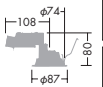

意匠登録済

60°
LED交換不可
0.1m
近接照度
防雨形
埋込必要高
80
温度保護機能付
焼酎天井
55°

埋込穴
100

準耐火 = 準耐火構造対応タイプ

COBタイプ | 高気密Se形

非調光

調光器併用不可

調光