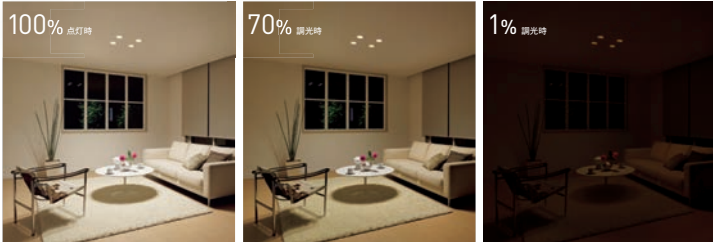

段調 プルレスで明るさを簡単切替え

プルレススイッチで明るさを3段階(100%・70%・1%)で切替えられます。

100% 点灯時

70% 調光時

1% 調光時

全灯 段調光 常夜灯

壁スイッチを一旦OFFにし、約5秒以上経過後に再びONにすると100%点灯

LED 8.5W 白熱灯100W相当

- アルミダイカスト 白塗装
- アクリル 乳白(マット)
- 径φ111 埋込穴φ100 埋込深78mm 0.4kg
- 15VA
- 拡散パネル付
- プルレススイッチ付(100%-70%-1%)
- AC100V
- 光源寿命60,000時間
- 取付可能天井厚5~25mm
- ●調光器併用不可
- ●シーンコントローラーは使用できません。

意匠登録済

プルレス 色温度切替タイプ | 高気密Se形

プルレス 色温度切替タイプ | 高気密Se形

DDL-4479 FWGHL

電球色 / 昼白色

2700K・Ra83 / 5000K・Ra83

定格光束消費電力調光器1台消費電力
620lm 8W 77.5lm/W

¥10,500(税抜) (LED内蔵)

LED LED 8W 白熱灯100W相当

- アルミダイカスト 白塗装
- アクリル 乳白(マット)
- 径φ111 埋込穴φ100 埋込深80mm 0.4kg
- 14VA
- 拡散パネル付
- 色温度切替機能付(2700K-5000K)
- 調光可能(1%~100%)
- ※壁スイッチで色温度のみ切替可能
- AC100V
- 調光にはLED専用調光器(別売)をご使用ください。(P.35)
- 光源寿命50,000時間
- 取付可能天井厚5~25mm
- ●シーンコントローラーは使用できません。

特許登録済 意匠登録済

プルレス 色温度切替タイプ | 高気密Se形

プルレス 色温度切替タイプ | 高気密Se形

DDL-4395 FWGHL

電球色 / 昼白色

2700K・Ra83 / 5000K・Ra83

定格光束消費電力調光器1台消費電力
540lm 5.8W 93.1lm/W

¥9,500(税抜) (LED内蔵)

LED LED 5.8W 白熱灯60W相当

- アルミダイカスト 白塗装
- アクリル 乳白(マット)
- 径φ111 埋込穴φ100 埋込深80mm 0.4kg
- 10VA
- 拡散パネル付
- 色温度切替機能付(2700K-5000K)
- 調光可能(1%~100%)
- ※壁スイッチで色温度のみ切替可能
- AC100V
- 調光にはLED専用調光器(別売)をご使用ください。(P.35)
- 光源寿命50,000時間
- 取付可能天井厚5~25mm
- ●シーンコントローラーは使用できません。

特許登録済 意匠登録済

COBタイプ | プルレス段調タイプ | 高気密Se形

COBタイプ | プルレス段調タイプ | 高気密Se形

DDL-4904 YWHL

電球色 / 2700K・Ra83

定格光束消費電力調光器1台消費電力
710lm 8.5W 83.5lm/W

DDL-4904 AWWHL

温白色 / 3500K・Ra83

760lm 8.5W 89.4lm/W

DDL-4904 WWWWHL

昼白色 / 5000K・Ra83

780lm 8.5W 91.7lm/W

¥7,300(税抜) (LED内蔵)

LED LED 8.5W 白熱灯100W相当

- アルミダイカスト 白塗装
- アクリル 乳白(マット)
- 径φ111 埋込穴φ100 埋込深78mm 0.4kg
- 15VA
- 拡散パネル付
- プルレススイッチ付(100%-70%-1%)
- AC100V
- 光源寿命60,000時間
- 取付可能天井厚5~25mm
- ●調光器併用不可
- ●シーンコントローラーは使用できません。

意匠登録済

COBタイプ | プルレス段調タイプ | 高気密Se形

COBタイプ | プルレス段調タイプ | 高気密Se形

DDL-4903 YWHL

電球色 / 2700K・Ra83

定格光束消費電力調光器1台消費電力
440lm 5.6W 78.5lm/W

DDL-4903 AWWHL

温白色 / 3500K・Ra83

470lm 5.6W 83.9lm/W

DDL-4903 WWWWHL

昼白色 / 5000K・Ra83

480lm 5.6W 85.7lm/W

¥4,800(税抜) (LED内蔵)

LED LED 5.6W 白熱灯60W相当

- アルミダイカスト 白塗装
- アクリル 乳白(マット)
- 径φ111 埋込穴φ100 埋込深78mm 0.4kg
- 10VA
- 拡散パネル付
- プルレススイッチ付(100%-70%-1%)
- AC100V
- 光源寿命60,000時間
- 取付可能天井厚5~25mm
- ●調光器併用不可
- ●シーンコントローラーは使用できません。

意匠登録済