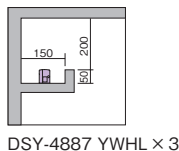

配光特性

DSU-4887 YWHL x 3