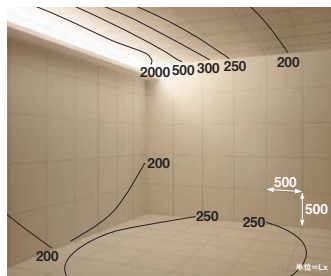

建築で幕板を設けないスペースにおすすめ

楽調

調光

共通仕様

1. **LED 電源内蔵**
2. アルミ型材 アルマイト
   - アクリル 乳白(マット)
   - AC100V
   - 光源寿命 40,000時間
3. 天井(横向)・床付兼用
4. 天井・床付兼用
5. 天井・床付兼用

楽調 プルレス 色温度切替タイプ

- 色温度切替機能付 (2700K・3500K)
- 色温度切替機能付 (2700K・5000K)
- 調光可能 (1%~100%)
- ※壁スイッチで色温度のみ切替可能
- ※調光には LED 専用調光器 (別売) をご使用ください。(P.35)
- ●シーンコントローラーは使用できません。

調光

- 調光可能 (1%~100%)
- シーンコントローラー別売
- 調光には LED 専用調光器 (別売) をご使用ください。(P.35)

幕板を施工しなくても、設置するだけで手軽に「キレイな光」を演出

従来の間接照明は器具が見えないようにかくしつつ、光をコントロールするために建築造作で“幕板”を設ける必要がありました。「まくちゃん」なら、器具の1面が幕板の代わりとなり発光面が見えずきれいな納まりを得る事が出来ます。さらに、一旦、奥の壁でバウンドした光が空間に広がるため、均整度の高いやわらかな光が空間に広がります。

最小施工寸法

注)必ず木ネジで補強材のある位置に取り付けてください。
上記寸法は温度性能を満たすために必要な最小寸法です。(光の広がりや考慮した寸法ではありません。)
施工の際は器具取付けが容易に行えるようにご配慮ください。

配光特性

寸法

[側面図]

[取付面図] 全長

付属部品

オプション

L型金具
DP-40543 HL
¥2,200(税抜) (2個)

- 鋼板白塗装
- 巾25 長110 高35mm 0.01kg
- 注)器具1台につき2個ずつご使用ください。

オプション金具の使い方

棚の強度が不十分な場合など、器具を接地面に取り付けにくい場合は、L型金具で取付けの方向を90°変更することができます。