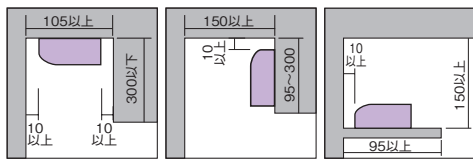

幕板を施工しなくても、設置するだけで手軽に「キレイな光」を演出

従来の間接照明は器具が見えないようにかくしつつ、光をコントロールするために建築造作で“幕板”を設ける必要がありました。「まくちゃん」なら、器具の1面が幕板の代わりとなり発光面が見えずきれいな納まりを得る事が出来ます。さらに、一旦、奥の壁でバウンドした光が空間に広がるため、均整度の高いやわらかな光が空間に広がります。

<幕板の施工が不要>

<均整度の高いやわらかな光>

最小施工寸法

注)必ず木ネジで補強材のある位置に取り付けてください。
上記寸法は温度性能を満たすために必要な最小寸法です。(光の広がりや考慮した寸法ではありません。)
施工の際は器具取付けが容易に行えるようにご配慮ください。

配光特性

寸法

[側面図]

[取付面図] 全長

付属部品

オプション