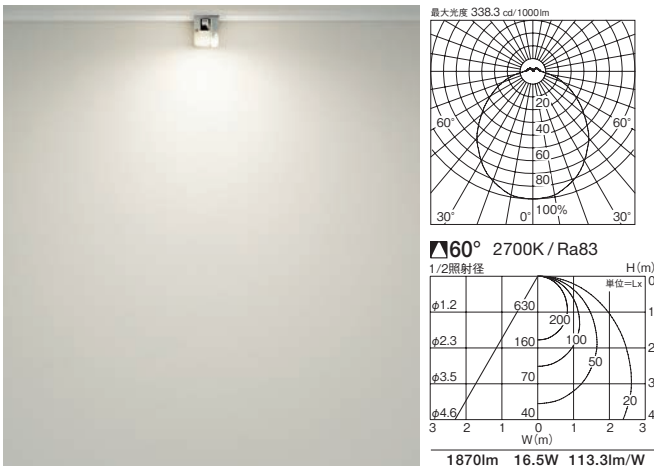

配光特性

DSU-4887 YWHL x 3