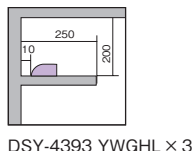

DSY-4393 YWGH L × 3