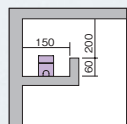

さまざまな空間に美しい光のラインを描ける

シンプルで建築にとけこむデザインとドットレス&シームレスな光により、美しい光のラインだけを天井に描く魅せるライン照明。本体色や色温度の幅広くラインナップから空間や使用目的に合わせて選択することができます。

DBL-5497 LWGHL x 3