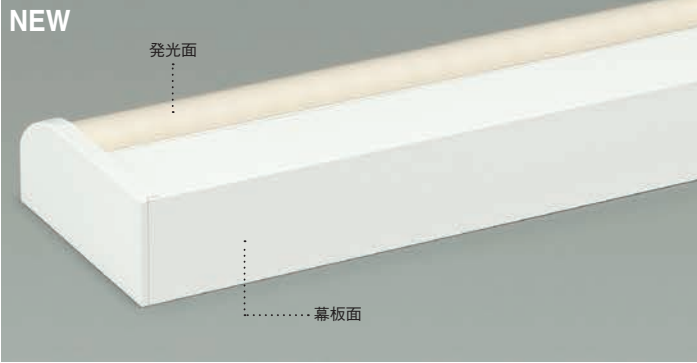

側面図

取付図面

建築で幕板を設けないスペースにおすすめ

楽調

調光

共通仕様

- LED 電源内蔵**
- アルミ型材 アルマイト
 - アクリル 乳白(マット)
 - AC100V
 - 光源寿命 40,000時間
- 天井(横向)・床付兼用
- 天井・床付兼用
- 天井・床付兼用

楽調 プルレス 色温度切替タイプ

幕板を施工しなくても、設置するだけで手軽に「キレイな光」を演出

従来の間接照明は器具が見えないようにかくしつつ、光をコントロールするために建築造作で“幕板”を設ける必要がありました。「まくちゃん」なら、器具の1面が幕板の代わりとなり発光面が見えずきれいな納まりを得る事が出来ます。さらに、一旦、奥の壁でバウンドした光が空間に広がるため、均整度の高いやわらかな光が空間に広がります。

<幕板の施工が不要>

<均整度の高いやわらかな光>