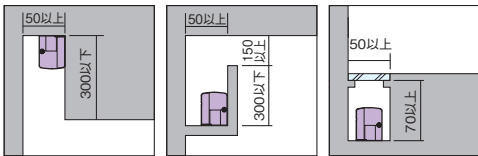

取り付け簡単

設置してそのまま木ネジで取り付けが可能です。

最小施工寸法

注)必ず木ネジで補強材のある位置に取り付けてください。
上記寸法は温度性能を満たすために必要な最小寸法です。(光の広がりや考慮した寸法ではありません。)
施工の際は器具取付けが容易に行えるようにご配慮ください。

連結する場合

[突き合わせ連結する場合]

突き合わせ連結

送り配線不要のコネクタ結線