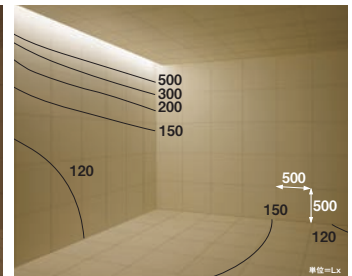

シングルライン

バリエーション豊富なベーシックタイプ

楽調 調光 非調光

共通仕様

LED 電源内蔵

- ●アルミ型材 白アルマイト
- ●ポリカーボネート 乳白(マット)
- 注)電源接続時には必ず電源接続ケーブルが必要です。1回路に1本お求めください。
- ●光源寿命40,000時間
- ●延長ケーブルは連結させる器具間を離す場合に使用ください。

LED交換不可

天井裏(縦向き)取付専用 意匠登録済

電源接続ケーブル	延長ケーブル	信号線
DP-40173 HL	DP-40203 HL	不要

楽調

ブルレス 色温度切替タイプ

- ●色温度切替機能付(2700K-5000K)
- ●調光可能(1%~100%)
- ※壁スイッチで色温度のみ切替可能
- ●AC100V
- ●調光にはLED専用調光器(別売)をご使用ください。(P.35)
- ●シーンコントローラーは使用できません。

調光

- ●AC100V
- ●調光可能(1%~100%)
- ●シーンコントローラー別売
- ●調光にはLED専用調光器(別売)をご使用ください。(P.35)

横向き可能

非調光

- ●縦長付・横長付兼用
- ●AC100V/200V兼用
- ●光源寿命40,000時間
- ●調光器併用不可

横向き可能

間接照明に適したやわらかい光

器具本体には空間になじむ白色を採用。サイドまで広がるワイドな光を照射できます。エンドキャップには連結時に光が途切れない透過素材を使用しています。

取付

取り付け簡単

設置してそのまま木ネジで取り付けが可能です。

最小施工寸法

注)必ず木ネジで補強材のある位置に取り付けてください。
上記寸法は温度性能を満たすために必要な最小寸法です。(光の広がりや考慮した寸法ではありません。)
施工の際は器具取付けが容易に行えるようにご配慮ください。

連結する場合

[突き合わせ連結する場合]

送り配線不要のコネクタ結線

コネクタ結線で送り配線が不要。電源内蔵で施工も簡単です。
※結線後はコネクタを器具内に押し込んでご使用ください。

[器具間を離す場合]

延長ケーブル結線(別売)

コーナー設置など器具間を離す場合は延長ケーブル(別売)をご使用ください。
※延長ケーブル同士の連結はできません。

別注対応

延長ケーブル長さの別注承ります。最寄りの営業所までお問い合わせください。

付属部品

配光特性