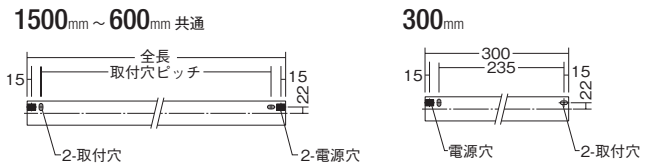

最小施工寸法

注)必ず木ネジで補強材のある位置に取り付けてください。
上記寸法は温度性能を満たすために必要な最小寸法です。(光の広がりや考慮した寸法ではありません。)
施工の際は器具取付けが容易に行えるようにご配慮ください。

配光特性

寸法

[側面図]

[取付面図] 全長

付属部品

オプション