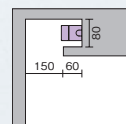

DBL-5497 LWGHL x 3