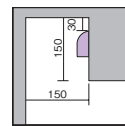

L型金具
DP-40543 HL
¥2,200(税抜) (2個)

- 鋼板白塗装
- 巾25 長110 高35mm 0.01kg
- 注)器具1台につき2個ずつご使用ください。

オプション金具の使い方

棚の強度が不十分な場合など、器具を接地面に取り付けにくい場合は、L型金具で取付けの方向を90°変更することができます。

DSY-4393 YWGH L × 3

DSY-4393 YWGH L × 3

電球色と昼白色を切り替え可能