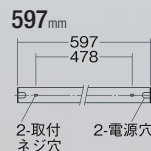

さまざまな空間に美しい光のラインを描ける

シンプルで建築にとけこむデザインとドットレス&シームレスな光により、美しい光のラインだけを天井に描く魅せるライン照明。本体色や色温度の幅広くラインナップから空間や使用目的に合わせて選択することができます。