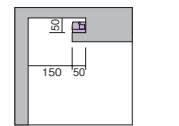

DSU-4887 YWHL x 3