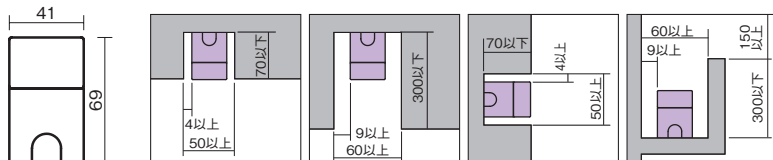

空間や使用目的に合わせて選べるラインナップ

直付タイプとプラグタイプの2通りの取り付け方法に加え、本体色もホワイトとブラックをラインナップ。幅広い空間や使用目的に対応することができます。

白アルマイト(ホワイト93)

日塗工番号N-93、マンセル値N9.3にちなんだ白色「ホワイト93」。内装仕上や設備機器の色に合った空間になじむ白色です。

2700K~5000Kまでラインナップ。明るさを自由に調整できる調光もご用意

さわやかな白い光から温かみのある落ち着いた光まで、空間や使用目的に合わせた選択が可能。シーンに合わせて色温度は2700K~5000Kより選択、明るさは100%~1%の範囲で自在に調整できます。

最小施工寸法

注)必ず木ネジで補強材のある位置に取り付けてください。
左記寸法は温度性能を満たすために必要な最小寸法です。
(光の広がりや考慮した寸法ではありません)
施工の際は器具取付けが容易に行えるようにご配慮ください。