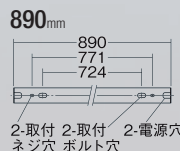

さまざまな空間に美しい光のラインを描ける

シンプルで建築にとけこむデザインとドットレス&シームレスな光により、美しい光のラインだけを天井に描く魅せるライン照明。本体色や色温度の幅広くラインナップから空間や使用目的に合わせて選択することができます。