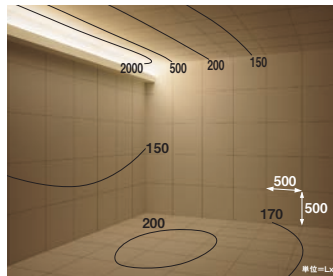

配光特性

DSU-4887 YWHL x 3