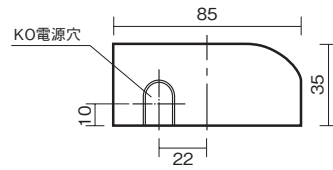

最小施工寸法

注)必ず木ネジで補強材のある位置に取り付けてください。
上記寸法は温度性能を満たすために必要な最小寸法です。(光の広がりや考慮した寸法ではありません。)
施工の際は器具取付けが容易に行えるようにご配慮ください。

配光特性

寸法

[側面図]

[取付面図] 全長

付属部品

オプション