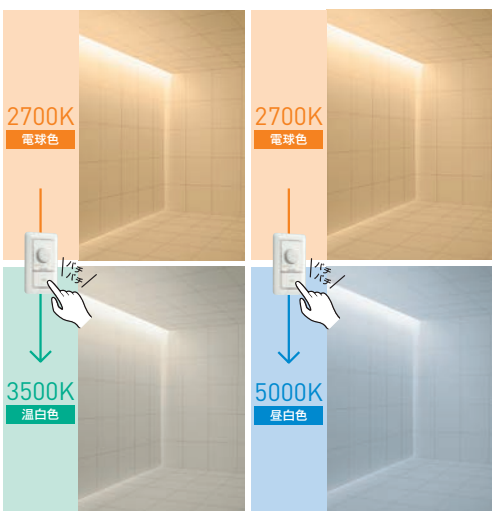

幕板を施工しなくても、設置するだけで手軽に「キレイな光」を演出

従来の間接照明は器具が見えないようにかくしつつ、光をコントロールするために建築造作で“幕板”を設ける必要がありました。「まくちゃん」なら、器具の1面が幕板の代わりとなり発光面が見えずきれいな納まりを得る事が出来ます。さらに、一旦、奥の壁でバウンドした光が空間に広がるため、均整度の高いやわらかな光が空間に広がります。

<幕板の施工が不要>

<均整度の高いやわらかな光>

L型金具
DP-40543 HL
¥2,200(税抜) (2個)

- 鋼板白塗装
- 巾25 長110 高35mm 0.01kg
- 注)器具1台につき2個ずつご使用ください。

オプション金具の使い方

棚の強度が不十分な場合など、器具を接地面に取り付けにくい場合は、L型金具で取付けの方向を90°変更することができます。

DSY-4393 YWGH L × 3

DSY-4393 YWGH L × 3

電球色と昼白色を切り替え可能

2700Kと3500K(または5000K)の色温度をプルスイッチで簡単切替。明るさは100%~1%の無段階調光が可能。

楽調	プルスイッチ 色温度切替タイプ	電球色 2700K・Ra83	温白色 3500K・Ra83	電球色 2700K・Ra83	昼白色 5000K・Ra83
1500mm	¥38,800 (税抜)	DSY-5519 FWGHL 4270ℓm・43W・99.3ℓm/W	DSY-4506 FWGHL 4670ℓm・43W・108.6ℓm/W	●1.9kg ●49VA 送り配線可能 連結最大13台まで	
1200mm	¥34,800 (税抜)	DSY-5518 FWGHL 3410ℓm・34W・100.2ℓm/W	DSY-4505 FWGHL 3740ℓm・34W・110.0ℓm/W	●1.6kg ●38VA 送り配線可能 連結最大13台まで	
900mm	¥30,800 (税抜)	DSY-5517 FWGHL 2560ℓm・26W・98.4ℓm/W	DSY-4504 FWGHL 2800ℓm・26W・107.6ℓm/W	●1.2kg ●30VA 送り配線可能 連結最大13台まで	
600mm	¥26,800 (税抜)	DSY-5516 FWGHL 1700ℓm・17W・100.0ℓm/W	DSY-4503 FWGHL 1870ℓm・17W・110.0ℓm/W	●0.9kg ●19VA 送り配線可能 連結最大13台まで	