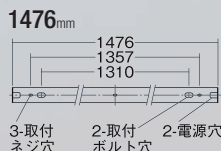

さまざまな空間に美しい光のラインを描ける

シンプルで建築にとけこむデザインとドットレス&シームレスな光により、美しい光のラインだけを天井に描く魅せるライン照明。本体色や色温度の幅広くラインナップから空間や使用目的に合わせて選択することができます。