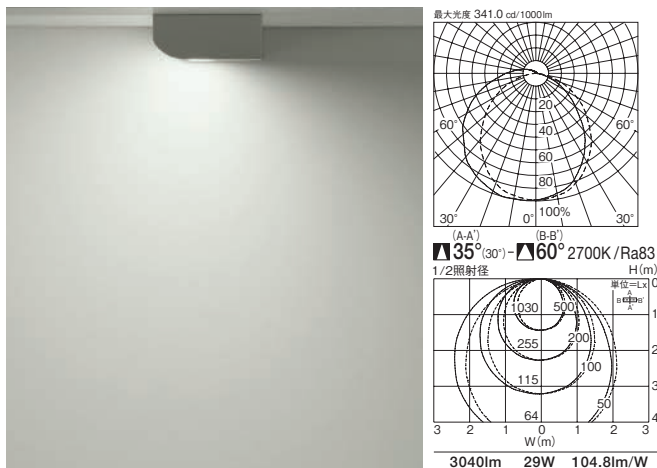

建築で幕板を設けないスペースにおすすめ

楽調

調光

共通仕様

1. **LED 電源内蔵**
2. アルミ型材 アルマイト
   - アクリル 乳白(マット)
   - AC100V
   - 光源寿命 40,000時間
3. 天井(横向)・床付兼用
4. 天井・床付兼用
5. 天井・床付兼用

楽調 プルレス 色温度切替タイプ

- 色温度切替機能付 (2700K・3500K)
- 色温度切替機能付 (2700K・5000K)
- 調光可能 (1%~100%)
- ※壁スイッチで色温度のみ切替可能
- ※調光には LED 専用調光器 (別売) をご使用ください。(P.35)
- ●シーンコントローラーは使用できません。

調光

- 調光可能 (1%~100%)
- シーンコントローラー別売
- 調光には LED 専用調光器 (別売) をご使用ください。(P.35)

幕板を施工しなくても、設置するだけで手軽に「キレイな光」を演出

従来の間接照明は器具が見えないようにかくしつつ、光をコントロールするために建築造作で“幕板”を設ける必要がありました。「まくちゃん」なら、器具の1面が幕板の代わりとなり発光面が見えずきれいな納まりを得る事が出来ます。さらに、一旦、奥の壁でバウンドした光が空間に広がるため、均整度の高いやわらかな光が空間に広がります。

最小施工寸法

注)必ず木ネジで補強材のある位置に取り付けてください。
上記寸法は温度性能を満たすために必要な最小寸法です。(光の広がりや考慮した寸法ではありません。)
施工の際は器具取付けが容易に行えるようにご配慮ください。

配光特性

寸法

[側面図]

[取付面図] 全長

付属部品

オプション

L型金具
DP-40543 HL
¥2,200(税抜) (2個)

- 鋼板白塗装
- 巾25 長110 高35mm 0.01kg
- 注)器具1台につき2個ずつご使用ください。

オプション金具の使い方

棚の強度が不十分な場合など、器具を接地面に取り付けにくい場合は、L型金具で取付けの方向を90°変更することができます。