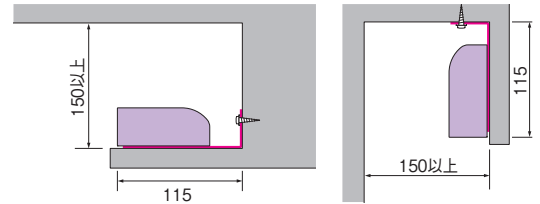

オプション金具の使い方

棚の強度が不十分な場合など、器具を接地面に取り付けにくい場合は、L型金具で取付けの方向を90°変更することができます。