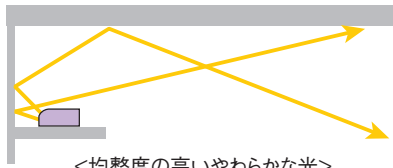

幕板を施工しなくても、設置するだけで手軽に「キレイな光」を演出

従来の間接照明は器具が見えないようにかくしつつ、光をコントロールするために建築造作で“幕板”を設ける必要がありました。「まくちゃん」なら、器具の1面が幕板の代わりとなり発光面が見えずきれいな納まりを得る事が出来ます。さらに、一旦、奥の壁でバウンドした光が空間に広がるため、均整度の高いやわらかな光が空間に広がります。

<幕板の施工が不要>

<均整度の高いやわらかな光>