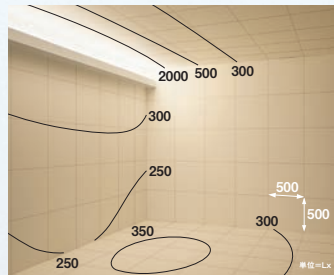

空間や使用目的に合わせて選べるラインナップ

直付タイプとプラグタイプの2通りの取り付け方法に加え、本体色もホワイトとブラックをラインナップ。幅広い空間や使用目的に対応することができます。

白アルマイト(ホワイト93)

日塗工番号N-93、マンセル値N9.3にちなんだ白色「ホワイト93」。内装仕上や設備機器の色に合った空間になじむ白色です。

2700K~5000Kまでラインナップ。明るさを自由に調整できる調光もご用意

さわやかな白い光から温かみのある落ち着いた光まで、空間や使用目的に合わせた選択が可能。シーンに合わせて色温度は2700K~5000Kより選択、明るさは100%~1%の範囲で自在に調整できます。

最小施工寸法

注)必ず木ネジで補強材のある位置に取り付けてください。
左記寸法は温度性能を満たすために必要な最小寸法です。
(光の広がりや考慮した寸法ではありません)
施工の際は器具取付けが容易に行えるようにご配慮ください。