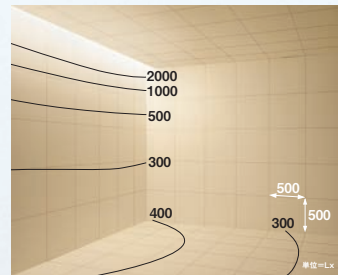

空間や使用目的に合わせて選べるラインナップ

直付タイプとプラグタイプの2通りの取り付け方法に加え、本体色もホワイトとブラックをラインナップ。幅広い空間や使用目的に対応することができます。

白アルマイト(ホワイト93)

日塗工番号N-93、マンセル値N9.3にちなんだ白色「ホワイト93」。内装仕上や設備機器の色に合った空間になじむ白色です。

2700K~5000Kまでラインナップ。明るさを自由に調整できる調光もご用意

さわやかな白い光から温かみのある落ち着いた光まで、空間や使用目的に合わせた選択が可能。シーンに合わせて色温度は2700K~5000Kより選択、明るさは100%~1%の範囲で自在に調整できます。

最小施工寸法

注)必ず木ネジで補強材のある位置に取り付けてください。
左記寸法は温度性能を満たすために必要な最小寸法です。
(光の広がりや考慮した寸法ではありません)
施工の際は器具取付けが容易に行えるようにご配慮ください。