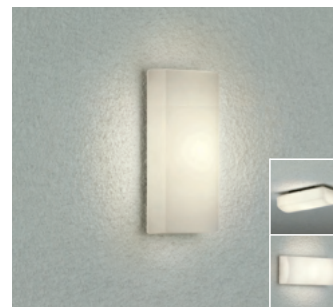

DWP-39587 YHL

電球色 / 2700K・Ra83
定格光束 | 消費電力 | 固有エネルギー消費効率
630ℓm | 6.1W | 103.2ℓm/W

¥13,500 (税抜) (LED内蔵)

- LED 6.1W 白熱灯60W相当
- プラスチック 白
- アクリル 乳白 (マット)
- 巾127 高270 出73mm 0.7kg
- 10VA
- 縦長付・横長付兼用
- AC100V
- 光源寿命40,000時間
- 調光器併用不可

天井付・壁付兼用

カバーネジ込式

非調光
傾斜天井可能
LED交換不可
防雨・防湿形