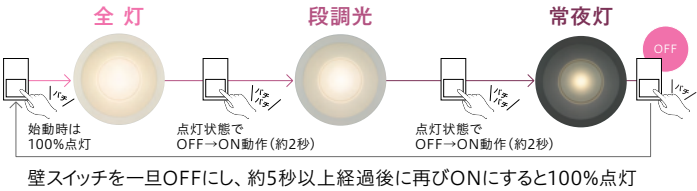

照射方向を自由に変えることができるユニバーサルダウンライト。部屋のレイアウトを変えた時、雰囲気を変えたい時、灯具を動かすだけでシーンに合わせたライティングが楽しめます。

傾斜角55°までの天井に取り付け可能。傾斜角30°程度の緩やかな天井から直下を照射するようない方も可能です。

まぶしさを抑えるグレアレス設計

人の視野は水平に対して上下約30°と言われています。視野角に入ってくるグレアを無くすために、光源の光が直接目に入りにくい器具設計で、グレアカットオフアングルの35°に設定。目に優しい快適な照明環境をつくりだします。

よくばり 3色温度切替調光タイプ

シチュエーションに合わせて2700K、3500K、5000Kに切替えが可能。ひとつの器具で調光はもちろん3つの色温度を楽しめます。

楽調 2色温度切替調光タイプ

2700Kと3500Kの切替えタイプが加わり、お好みのシーンに合わせてお選びいただけます。

信号線が不要
調光器1台でOK
工事がかんたん

※調光には調光器が必要です。

段調 プルレスで明るさを簡単切替え

プルレススイッチで明るさを3段階(100%-70%-1%)で切替えられます。