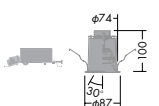

調光

25°

0.1m
近接限度

埋込
必要高
100

傾斜天井
55°

LED交換
不可

防雨形

温度保護
機能付