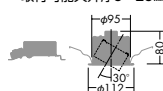

調光

20°

0.1m 近接照度

埋込必要高 80

傾斜天井 55°

LED交換不可

温度保護機能付

埋込穴 75 ダイクロハロゲン50W相当