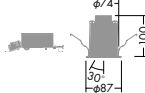

調光

25°

0.1m 近接照度

埋込必要高 100

傾斜天井 55°

LED交換不可

温度保護機能付

COBタイプ | グレアレス | 高気密Se形 | ユニバーサル