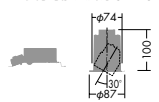

■ グレアレスユニバーサルダウンライト

埋込穴 75 ダイクロハロゲン50W相当

COBタイプ | グレアレス | 高気密Se形 | ユニバーサル

調光		
DDL-5444 YWGH		
電球色 / 2700K・Ra83		
定格光束	消費電力	固有エネルギー消費効率
420lm	5W	84.0lm/W
DDL-5444 AWGH		
温白色 / 3500K・Ra83		
定格光束	消費電力	固有エネルギー消費効率
445lm	5W	89.0lm/W

¥21,800(税抜) (LED内蔵)

- LED LED 5W ダイクロハロゲン50W相当
- アルミ板 白(一部黒塗装)
- アルミダイカスト クロムメッキクリア塗装
- ポリカーボネート(透明)
- 径φ87 埋込穴φ75 埋込深100mm 0.5kg
- 9VA
- 首振り側30°回転350°
- 制御レンズ付 ●電源付(別置)
- AC100V
- 調光可能(1%~100%)
- 調光にはLED専用調光器(別売)をご使用ください。(P.35)
- 光源寿命60,000時間
- 取付可能天井厚5~25mm

調光

25°

0.1m 近接照度

埋込必要高 100

傾斜天井 55°

LED交換不可

温度保護機能付

COBタイプ | グレアレス | 高気密Se形 | ユニバーサル

調光		
DDL-5444 YBGH		
電球色 / 2700K・Ra83		
定格光束	消費電力	固有エネルギー消費効率
420lm	5W	84.0lm/W
DDL-5444 ABGH		
温白色 / 3500K・Ra83		
定格光束	消費電力	固有エネルギー消費効率
445lm	5W	89.0lm/W

¥21,800(税抜) (LED内蔵)

- LED LED 5W ダイクロハロゲン50W相当
- アルミ板 黒塗装
- アルミダイカスト クロムメッキクリア塗装
- ポリカーボネート(透明)
- 径φ87 埋込穴φ75 埋込深100mm 0.5kg
- 9VA
- 首振り側30°回転350°
- 制御レンズ付 ●電源付(別置)
- AC100V
- 調光可能(1%~100%)
- 調光にはLED専用調光器(別売)をご使用ください。(P.35)
- 光源寿命60,000時間
- 取付可能天井厚5~25mm

調光

25°

0.1m 近接照度

埋込必要高 100

傾斜天井 55°

LED交換不可

温度保護機能付

COBタイプ | グレアレス | 高気密Se形 | ユニバーサル

調光		
DDL-5445 YWGH		
電球色 / 2700K・Ra83		
定格光束	消費電力	固有エネルギー消費効率
420lm	5W	84.0lm/W
DDL-5445 AWGH		
温白色 / 3500K・Ra83		
定格光束	消費電力	固有エネルギー消費効率
445lm	5W	89.0lm/W

¥19,800(税抜) (LED内蔵)

- LED LED 5W ダイクロハロゲン50W相当
- アルミ板 白(一部黒塗装)
- アルミダイカスト 白塗装
- ポリカーボネート(透明)
- 径φ87 埋込穴φ75 埋込深100mm 0.5kg
- 9VA
- 首振り側30°回転350°
- 制御レンズ付 ●電源付(別置)
- AC100V
- 調光可能(1%~100%)
- 調光にはLED専用調光器(別売)をご使用ください。(P.35)
- 光源寿命60,000時間
- 取付可能天井厚5~25mm

調光

25°

0.1m 近接照度

埋込必要高 100

傾斜天井 55°

LED交換不可

温度保護機能付

COBタイプ | グレアレス | 高気密Se形 | ユニバーサル

調光		
DDL-5445 YBGH		
電球色 / 2700K・Ra83		
定格光束	消費電力	固有エネルギー消費効率
420lm	5W	84.0lm/W
DDL-5445 ABGH		
温白色 / 3500K・Ra83		
定格光束	消費電力	固有エネルギー消費効率
445lm	5W	89.0lm/W

¥19,800(税抜) (LED内蔵)