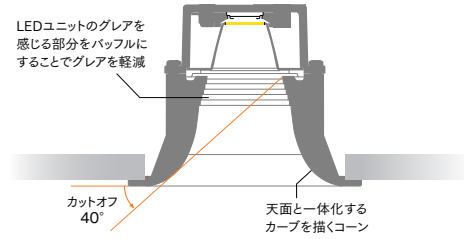

施工写真検索番号 1-N307

使用器具 DDL-5531 YWGH

ダウンライト取付ピッチ…600mm

天井になじむやさしい光

内装と一体化し空間に溶け込むダウンライト

カーブを描くコーンが照明器具と天井面をシームレスにつなげ存在感を感じさせない“空間に溶け込む”照明。

カットオフアングルとバッフルの組み合わせでグレア対策も施しており、照明器具の存在感を薄め、内装に溶け込むダウンライトになりました。

埋込穴 **75** 白熱灯100W相当