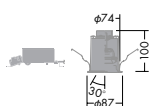

調光

25°

0.1m
近接限度

埋込
必要高
100

傾斜天井
55°

LED交換
不可

防雨形

温度保護
機能付