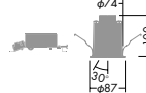

調光

25°

0.1m 近接照度

埋込必要高 100

傾斜天井 55°

LED交換不可

温度保護機能付

COBタイプ | グレアレス | 高気密Se形 | ユニバーサル