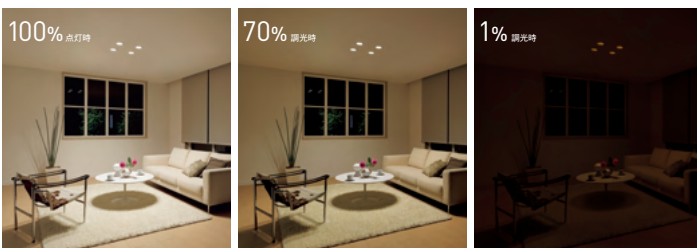

照射方向を自由に変えることができるユニバーサルダウンライト。部屋のレイアウトを変えた時、雰囲気を変えたい時、灯具を動かすだけでシーンに合わせたライティングが楽しめます。

傾斜角55°までの天井に取り付け可能。傾斜角30°程度の緩やかな天井から直下を照射するようない方も可能です。

まぶしさを抑えるグレアレス設計

人の視野は水平に対して上下約30°と言われています。視野角に入ってくるグレアを無くすために、光源の光が直接目に入りにくい器具設計で、グレアカットオフアングルの35°に設定。目に優しい快適な照明環境をつくりだします。

よくばり 3色温度切替調光タイプ

シチュエーションに合わせて2700K、3500K、5000Kに切替えが可能。ひとつの器具で調光はもちろん3つの色温度を楽しめます。

楽調 2色温度切替調光タイプ

2700Kと3500Kの切替えタイプが加わり、お好みのシーンに合わせてお選びいただけます。

信号線が不要
調光器1台でOK
工事がかんたん

※調光には調光器が必要です。

段調 プルレスで明るさを簡単切替え

プルレススイッチで明るさを3段階(100%-70%-1%)で切替えられます。