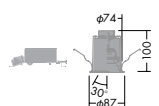

調光

25°

0.1m
近接限度

埋込
必要高
100

傾斜天井
55°

LED交換
不可

防雨形

温度保護
機能付