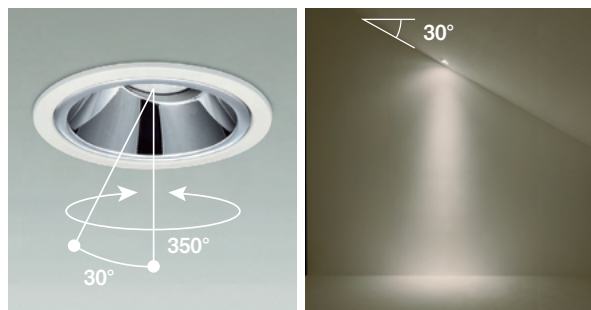

調光

20°

0.1m 近接照度

埋込必要高 100

傾斜天井 55°

LED交換不可

温度保護機能付

フレキシブルなライティングを求めらる

照射方向を自由に変えることができるユニバーサルダウンライト。部屋のレイアウトを変えた時、雰囲気を変えたい時、灯具を動かすだけでシーンに合わせたライティングが楽しめます。

傾斜角55°までの天井に取り付け可能。傾斜角30°程度の緩やかな天井から直下を照射するようない方も可能です。

まぶしさを抑えるグレアレス設計

人の視野は水平に対して上下約30°と言われています。視野角に入ってくるグレアを無くすために、光源の光が直接目に入りにくい器具設計で、グレアカットオフアングルの35°に設定。目に優しい快適な照明環境をつくりだします。