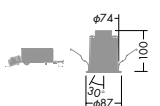

調光

25°

0.1m
近接限度

埋込
必要高
100

傾斜天井
55°

LED交換
不可

防雨形

温度保護
機能付