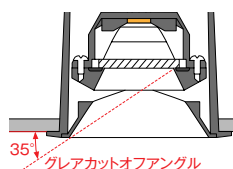

照射方向を自由に変えることができるユニバーサルダウンライト。部屋のレイアウトを変えた時、雰囲気を変えたい時、灯具を動かすだけでシーンに合わせたライティングが楽しめます。

傾斜角55°までの天井に取り付け可能。傾斜角30°程度の緩やかな天井から直下を照射するようない方も可能です。

まぶしさを抑えるグレアレス設計

人の視野は水平に対して上下約30°と言われています。視野角に入ってくるグレアを無くすために、光源の光が直接目に入りにくい器具設計で、グレアカットオフアングルの35°に設定。目に優しい快適な照明環境をつくりだします。