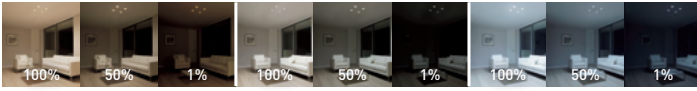

照射方向を自由に変えることができるユニバーサルダウンライト。部屋のレイアウトを変えた時、雰囲気を変えたい時、灯具を動かすだけでシーンに合わせたライティングが楽しめます。

傾斜角55°までの天井に取り付け可能。傾斜角30°程度の緩やかな天井から直下を照射するようない方も可能です。

まぶしさを抑えるグレアレス設計

人の視野は水平に対して上下約30°と言われています。視野角に入ってくるグレアを無くすために、光源の光が直接目に入りにくい器具設計で、グレアカットオフアングルの35°に設定。目に優しい快適な照明環境をつくりだします。

よくばり 3色温度切替調光タイプ

シチュエーションに合わせて2700K、3500K、5000Kに切替えが可能。ひとつの器具で調光はもちろん3つの色温度を楽しめます。

楽調 2色温度切替調光タイプ

2700Kと3500Kの切替えタイプが加わり、お好みのシーンに合わせてお選びいただけます。

信号線が不要
調光器1台でOK
工事がかんたん

※調光には調光器が必要です。

段調 プルレスで明るさを簡単切替え

プルレススイッチで明るさを3段階(100%-70%-1%)で切替えられます。