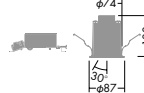

調光

25°

0.1m 近接照度

埋込必要高 100

傾斜天井 55°

LED交換不可

温度保護機能付

COBタイプ | グレアレス | 高気密Se形 | ユニバーサル