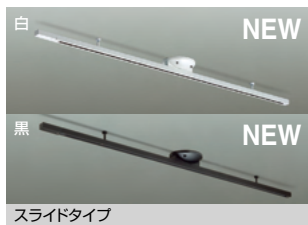

簡易取付式ダクトレール

1つの電源で手軽に多灯使い

特別な配線工事をしなくても手軽に多灯使いが楽しめます。
空間に違和感なく溶け込むシンプルなデザインも特徴です。

スライドタイプ
簡易取付式ダクトレール
DP-42034 WHL (白)
DP-42034 BHL (黒)
¥22,800(税抜)

1. ●鋼板 塗装 アルミ型材 アルマイト
   - ●巾170 長1605 高69mm 1.7kg
   - ●ダクトレールスライド両側各300mmまで可能
   - ●回転30° ●AC100V
   - ●取付可能器具重量5kgまで
   - ●電気容量6A
2. ※スポットライト取付時の傾斜天井への取付可能(45°まで)
   傾斜天井取付時は必ずダクトレールカバーを取付けてご使用ください。
   注) 片側のみ取付の場合は2kgまでです。
   300mmスライドで片側(長手側)のみ
   取付の場合は1kgまでです。