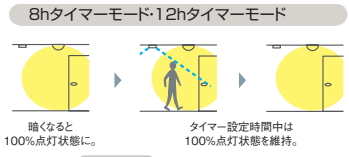

埋込穴φ75 埋込必要高70mm 防雨形 強制ON

高気密 | 人感センサー | ON/OFFタイプ

**DP-34501 EHL**  
¥14,500(税抜)

●プラスチック ダークグレー  
●径φ100 埋込穴φ75 埋込深51mm 0.2kg  
●接続可能容量 LED1台~240VAまで  
電球形蛍光灯10W形・15W形・25W形3灯まで  
蛍光灯 インバータイプ32Wまで  
電球タイプ100Wまで(低力)  
白熱灯300Wまで  
●点灯照度調節機能付(暗・明切)  
●点灯保持時間調節機能付(10秒・1分・3分・10分)  
●ブローイング工法・マット敷工法使用可能  
●AC100V  
●取付可能天井厚1~35mm  
●調光器併用不可  
●シーンコントローラーは使用できません。

埋込穴φ75 埋込必要高70mm 防雨形 強制ON

高気密 | 人感センサー | ON/OFFタイプ

**DP-36597 EHL**  
¥14,500(税抜)

●プラスチック グレー  
●径φ100 埋込穴φ75 埋込深51mm 0.2kg  
●接続可能容量 LED1台~240VAまで  
電球形蛍光灯10W形・15W形・25W形3灯まで  
蛍光灯 インバータイプ32Wまで  
電球タイプ100Wまで(低力)  
白熱灯300Wまで  
●点灯照度調節機能付(暗・明切)  
●点灯保持時間調節機能付(10秒・1分・3分・10分)  
●ブローイング工法・マット敷工法使用可能  
●AC100V  
●取付可能天井厚1~35mm  
●調光器併用不可  
●シーンコントローラーは使用できません。

埋込穴φ75 埋込必要高70mm 防雨形 強制ON

埋込人感センサースイッチと接続すれば、センサー機能の無い照明器具もセンサーが感知して自動で点灯消灯。必要な時だけ点灯するON/OFFタイプのセンサースイッチです。

壁スイッチは常にONの状態でご使用ください。  
注)ご使用の際は必ず壁スイッチを併用してください。電源OFFできないとランプ交換時に感電のおそれがあります。  
注)壁スイッチがOFFの場合、センサーは作動しません。  
注)人感センサーは温度の変化(動き)を感知するものです。動物(犬や猫)によって作動することがあります。  
注)人感センサースイッチは照明器具専用です。他の電気製品とは接続しないでください。