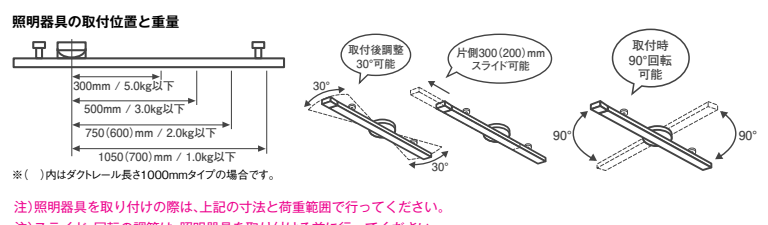

必要に応じてスライド・回転が可能

ダクトレールをスライド・回転させることが可能なので、シーンに合わせた照射範囲を
自由に調節することができます。

照明器具取付総重量

簡易取付式ダクトレールの場合、照明器具取
付総重量は5kgまでです。ただし、左右どちら
かに片寄った器具の配置は避けてください。

コード調節器

吊り高さの調節が可能

コード調節器を使用すれば、ペンダントの吊
り高さを自由に調節することができます。
※コードの種類は仕様図にてご確認ください。

キャブタイヤコード(φ6.5~φ7.0mm)対応

コード調節器
DP-36277 HL
¥1,800(税抜)

- ●プラスチック 白 ●径φ30 長130mm 0.1kg
- ●電源コード400mmまで収納可能
- ●取付可能器具
  キャブタイヤコードペンダント(スイッチひもなし)
  器具重量2.5kgまで
- 注) 透明キャブタイヤコードは使用できません。

ダクトレール用プラグ

ダクトレールとダクトレール用
プラグを使えば、お好みのペン
ダントを取り付けることができ
ます(引掛シーリング取付式の
ものに限ります)。

ダクトレール用プラグ
DP-06012 WHL (白)
DP-06012 KHL (黒)
¥1,600(税抜)

- ●プラスチック
- ●巾30 長55 高30mm 0.03kg
- ●コード用ペンダント専用
- ●取付可能器具重量5kgまで
- ●電気容量6A