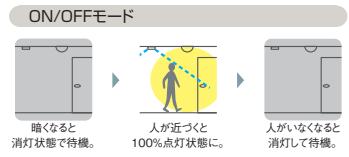

埋込穴φ75 埋込必要高70mm 防雨形 強制ON

高気密 | 人感センサー | ON/OFFタイプ

**DP-34501 EHL**  
¥14,500(税抜)

●プラスチック ダークグレー  
●径φ100 埋込穴φ75 埋込深51mm 0.2kg  
●接続可能容量 LED1台~240VAまで  
電球形蛍光灯10W形・15W形・25W形3灯まで  
蛍光灯 インバータイプ32Wまで  
電球タイプ100Wまで(低力)  
白熱灯300Wまで  
●点灯照度調節機能付(暗・明切)  
●点灯保持時間調節機能付(10秒・1分・3分・10分)  
●ブローイング工法・マット敷工法使用可能  
●AC100V  
●取付可能天井厚1~35mm  
●調光器併用不可  
●シーンコントローラーは使用できません。

埋込穴φ75 埋込必要高70mm 防雨形 強制ON

高気密 | 人感センサー | ON/OFFタイプ

**DP-36597 EHL**  
¥14,500(税抜)

●プラスチック グレー  
●径φ100 埋込穴φ75 埋込深51mm 0.2kg  
●接続可能容量 LED1台~240VAまで  
電球形蛍光灯10W形・15W形・25W形3灯まで  
蛍光灯 インバータイプ32Wまで  
電球タイプ100Wまで(低力)  
白熱灯300Wまで  
●点灯照度調節機能付(暗・明切)  
●点灯保持時間調節機能付(10秒・1分・3分・10分)  
●ブローイング工法・マット敷工法使用可能  
●AC100V  
●取付可能天井厚1~35mm  
●調光器併用不可  
●シーンコントローラーは使用できません。

埋込穴φ75 埋込必要高70mm 防雨形 強制ON

埋込人感センサースイッチと接続すれば、センサー機能の無い照明器具もセンサーが感知して自動で点灯消灯。必要な時だけ点灯するON/OFFタイプのセンサースイッチです。

壁スイッチは常にONの状態でご使用ください。  
注)ご使用の際は必ず壁スイッチを併用してください。電源OFFできないとランプ交換時に感電のおそれがあります。  
注)壁スイッチがOFFの場合、センサーは作動しません。  
注)人感センサーは温度の変化(動き)を感知するものです。動物(犬や猫)によって作動することがあります。  
注)人感センサースイッチは照明器具専用です。他の電気製品とは接続しないでください。