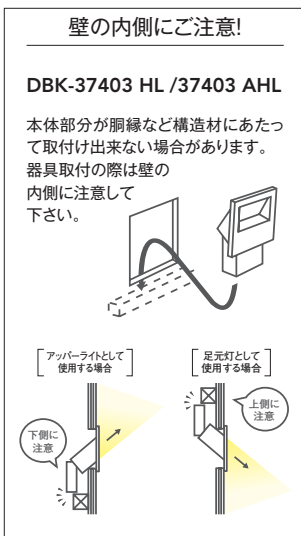

自動点滅器

**DBK-36713 HL**  
電球色/2700K・Ra70

定格光束 消費電力 固有エネルギー消費効率  
2.5lm 0.1W 25.0lm/W

¥4,800(税抜) (LED内蔵)

LED LED 0.1W

●プラスチック 白  
●巾70 高120 埋込深30 出8mm 0.1kg ●1VA  
●1個用スイッチボックス(カバー付)に適合  
●自動点滅器付  
●コンセント(容量1.5kW・15A)付  
●AC100V ●光源寿命40,000時間  
●調光器併用不可  
注)オフライト付スイッチは使用できません。  
スイッチボックス専用