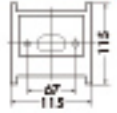

DBK-39068 YHL 電球色 2700K-Ra85

定格光束	消費電力	固有エネルギー消費効率
110lm	5.5W	20.0lm/W

¥14,900(税抜) (LED内蔵) **非調光**

- LED LED 5.5W 白熱灯60W相当
- 木製 ホワイトアッシュ色塗装
- ポリカーボネート乳白
- 径φ114 出72mm 0.4kg
- 10VA
- 上下面開放 AC100V
- 光源寿命40,000時間
- 調光器併用不可