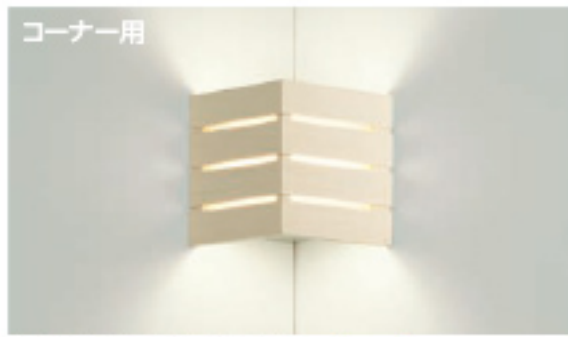

DBK-39069 YHL 電球色 2700K-Ra85

定格光束	消費電力	固有エネルギー消費効率
150lm	5.5W	27.2lm/W

¥14,900(税抜) (LED内蔵) **非調光**

- LED LED 5.5W 白熱灯60W相当
- 木製 ホワイトアッシュ色塗装
- ポリカーボネート乳白
- 巾155 高115 出155mm 0.4kg
- 10VA
- 上下面開放 AC100V
- 光源寿命40,000時間
- 調光器併用不可

LED交換不可