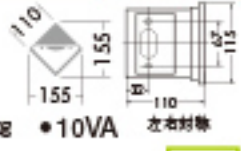

LED交換不可

DBK-39069 YHL 電球色 2700K-Ra85

定格光束	消費電力	固有エネルギー消費効率
150lm	5.5W	27.2lm/W

¥14,900(税抜) (LED内蔵) **非調光**

- LED LED 5.5W 白熱灯60W相当
- 木製 ホワイトアッシュ色塗装
- ポリカーボネート乳白
- 巾155 高115 出155mm 0.4kg
- 10VA
- 上下面開放 AC100V
- 光源寿命40,000時間
- 調光器併用不可