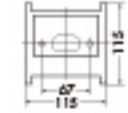

LED交換不可

DBK-38614 YHL 電球色 2700K-Ra85

定格光束	消費電力	固有エネルギー消費効率
110lm	5.5W	20.0lm/W

¥14,900(税抜) (LED内蔵) **非調光**

- LED LED 5.5W 白熱灯60W相当
- 木製ウォールナット色塗装
- ポリカーボネート乳白
- 径φ114 出72mm 0.4kg
- 10VA
- 上下面開放 AC100V
- 光源寿命40,000時間
- 調光器併用不可