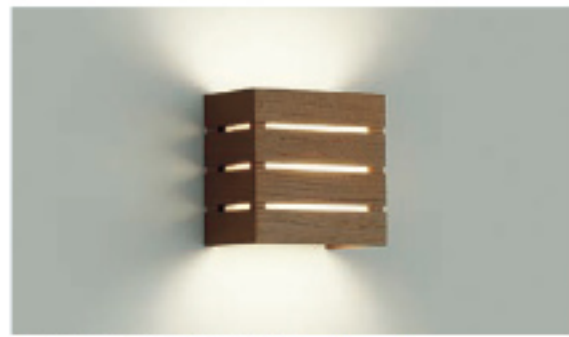

DBK-38614 YHL 電球色 2700K-Ra85

定格光束	消費電力	固有エネルギー消費効率
110lm	5.5W	20.0lm/W

¥14,900(税抜) (LED内蔵) **非調光**

- LED LED 5.5W 白熱灯60W相当
- 木製ウォールナット色塗装
- ポリカーボネート乳白
- 径φ114 出72mm 0.4kg
- 10VA
- 上下面開放 AC100V
- 光源寿命40,000時間
- 調光器併用不可

LED交換不可