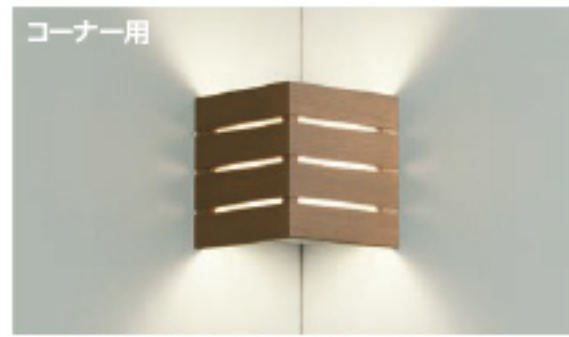

DBK-38616 YHL 電球色 2700K-Ra85

定格光束	消費電力	固有エネルギー消費効率
150lm	5.5W	27.2lm/W

¥14,900(税抜) (LED内蔵) **非調光**

- LED LED 5.5W 白熱灯60W相当
- 木製ウォールナット色塗装
- ポリカーボネート乳白
- 巾155 高115 出155mm 0.4kg
- 10VA
- 上下面開放 AC100V
- 光源寿命40,000時間
- 調光器併用不可

LED交換不可