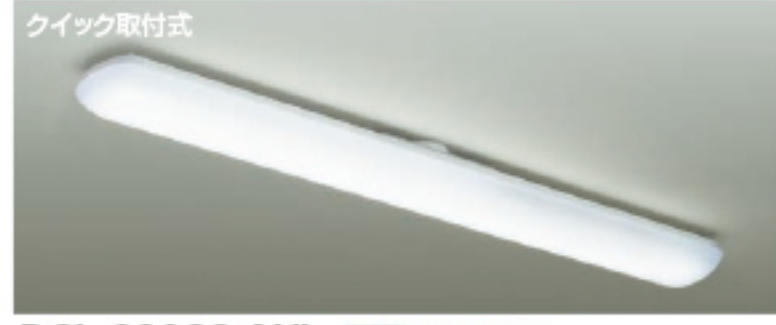

DCL-39922 AHL 昼白色 3500K-Ra83

定格光束	消費電力	固有エネルギー消費効率
2300lm	24w	95.8lm/W

DCL-39922 WHL 昼白色 5000K-Ra83

定格光束	消費電力	固有エネルギー消費効率
2600lm	24w	108.3lm/W

¥23,800(税抜) (LED内蔵) **非調光**

1. LED LED 24W 明るさHf32W相当 クイック取付式
   ●銅板 白塗装 ●アクリル乳白(マット)
   ●巾140 長985 高85mm 1.6kg ●25VA
   ■AC100V ■光源寿命40,000時間
   ■調光器併用不可

LED交換不可