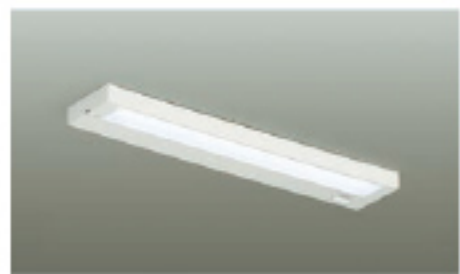

DCL-40245 AHL 昼白色 3500K-Ra83

定格光束	消費電力	固有エネルギー消費効率
970lm	12w	80.8lm/W

¥12,800(税抜) (LED内蔵) **非調光**

1. LED LED 12W 明るさFL30W相当 棚下付専用
   ●ポリカーボネート白
   ●アクリル乳白(マット)
   ●巾85 長450 高23mm 0.5kg ●13VA
   ■スイッチ付(入切)
   ■AC100V
   ■光源寿命40,000時間
   ■調光器併用不可

LED交換不可